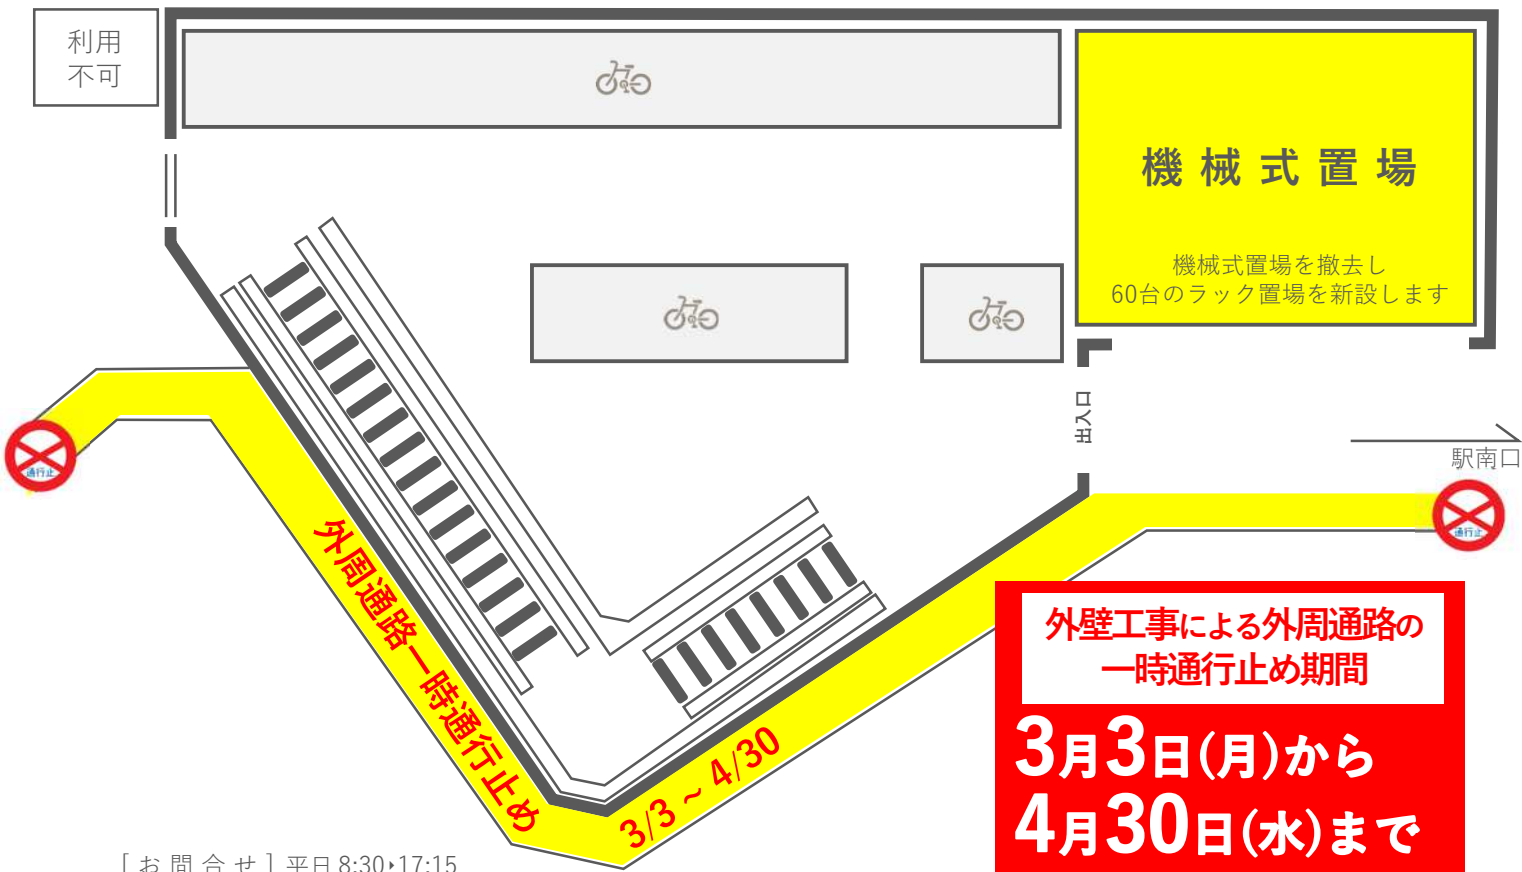

改修工事のお知らせ

工事期間

令和7年2月25日(火)から9月30日(火)まで

日頃は当施設をご利用いただきありがとうございます。施設の老朽化に伴い改修工事(外壁、屋上防水工事および機械式置場の撤去等)を実施します。何卒ご理解いただきますよう、よろしくお願い申し上げます。

時間利用

3月3日(月)から9月30日(火)まで

上記期間はご利用できません

をご利用の方へ

時間利用置場を一時閉鎖します 近隣の施設をご利用ください

定期利用 (機械式置場)

4月14日(月)からご利用できません

をご利用の方へ

機械式置場は閉鎖します 置場の移行をお願いします
後日 郵送により移行の希望調査を行います

[お問合せ] 平日 8:30~17:15