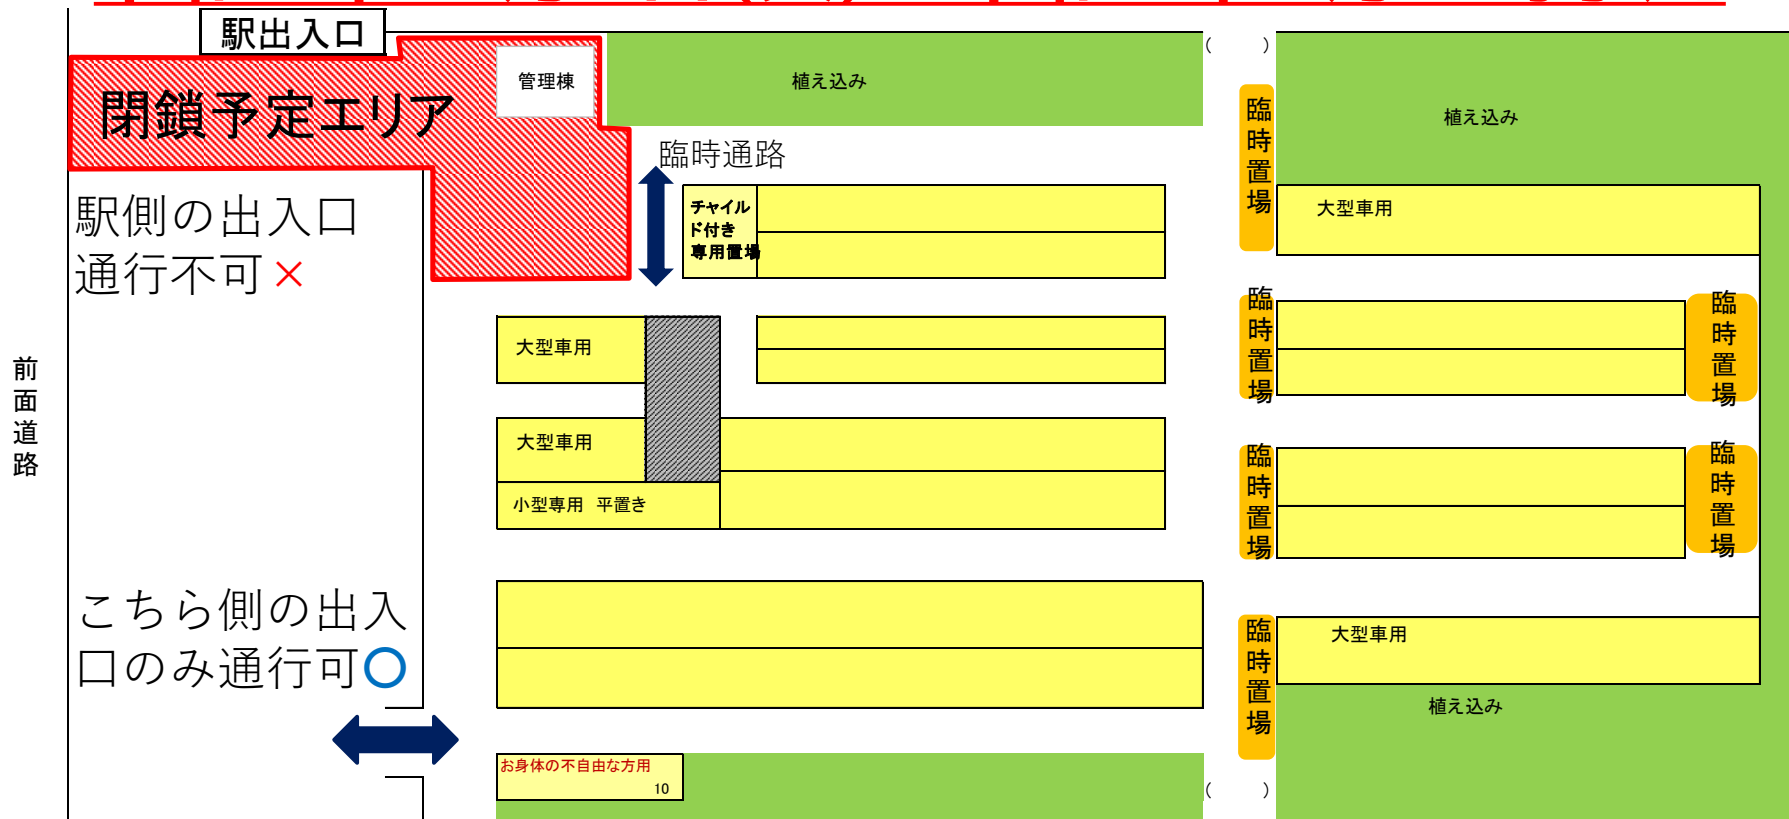

管理棟建て替え工事に伴う 通路および置場の閉鎖等について

日頃は当施設をご利用いただきありがとうございます。管理棟の建て替え工事に伴い、下記により、一部の通路および置場を閉鎖します。皆様のご協力をお願い申し上げます。

工事期間

令和6年11月5日(火)～令和7年3月上旬予定

通行に支障のない範囲で、通路に臨時置場を設置します。