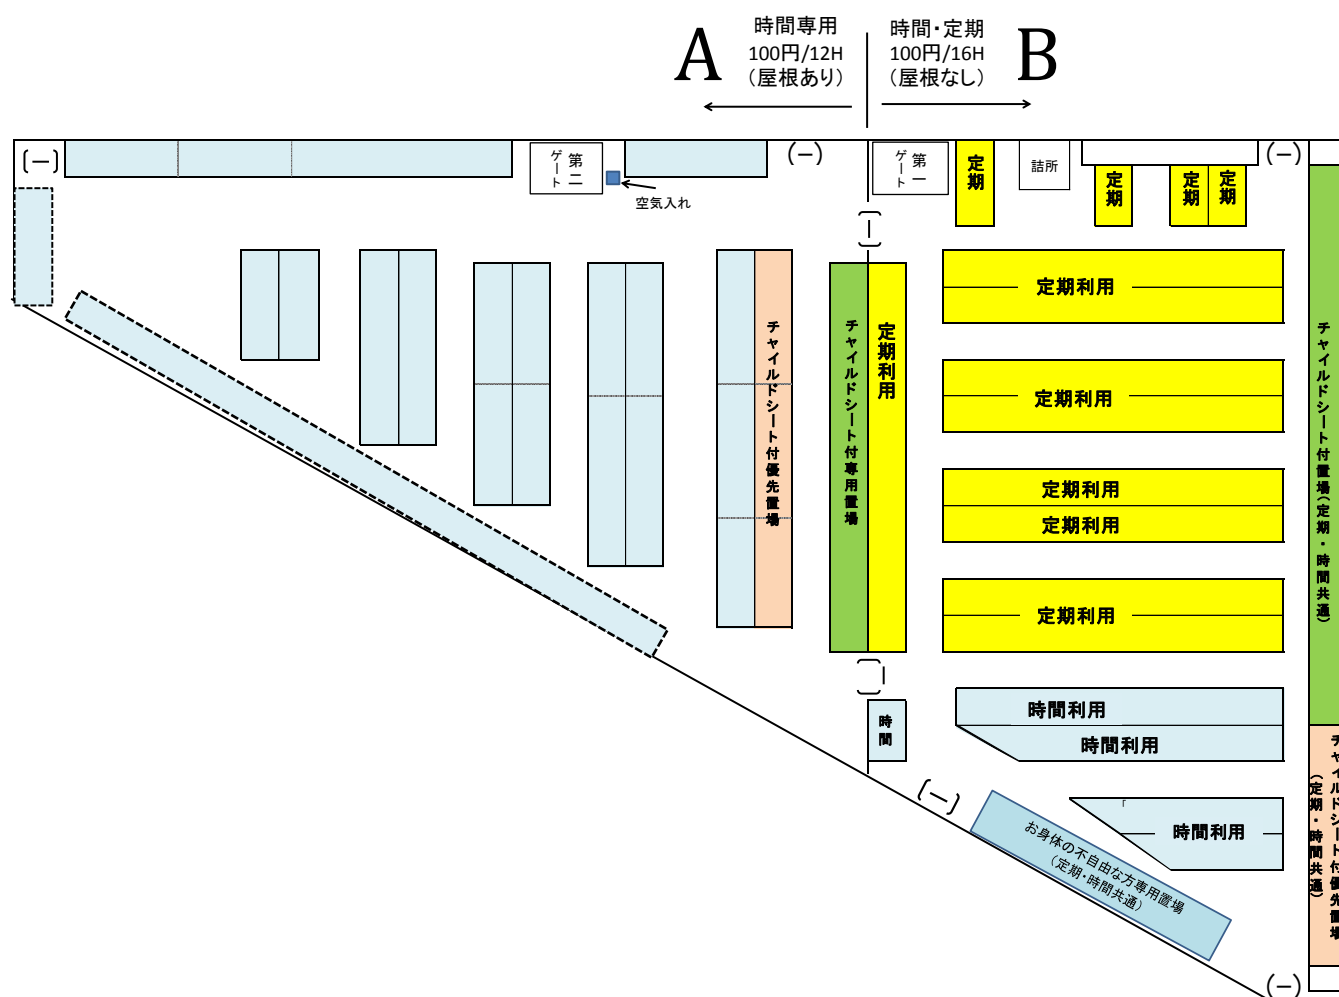

定期利用置場拡張に伴うお知らせ

定期利用を希望されている方が多く、時間利用を利用しながら長い期間お待ちいただいている状況です。時間利用置場の一部を定期利用置場に変更し、定期利用待機者の繰上を促進させていただきます。

皆様のご理解ご協力をお願い致します。

運用開始：平成30年9月1日（土）より