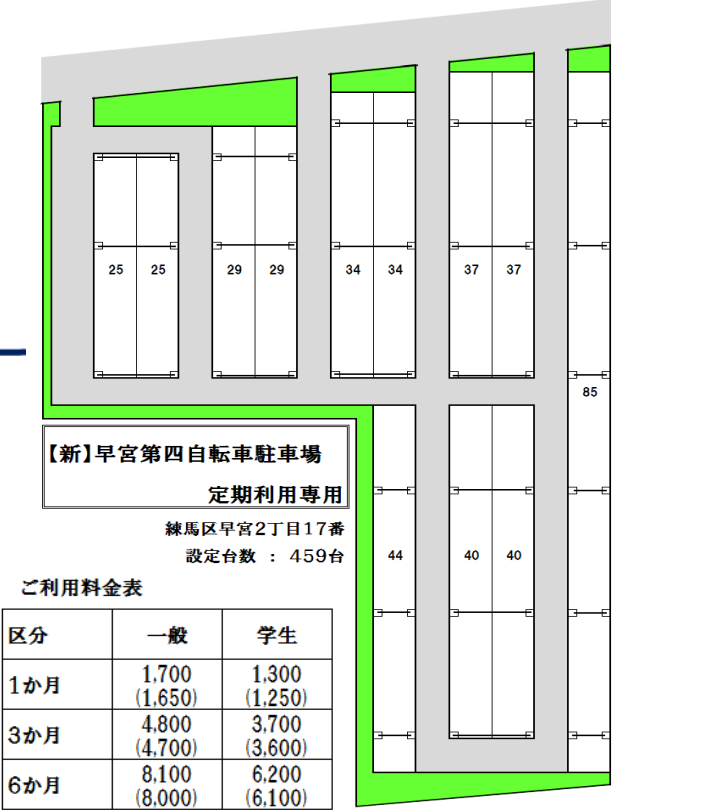

新規施設開設のお知らせ

平和台エリアに平成30年3月下旬、新たな施設が開設いたしますので、お知らせ致します。場所、場内レイアウトは下図をご覧ください。

新規施設は現在の早宮第四自転車駐車場(175台収容規模)が移転となり、隣地に現状より約2.5倍収容可能な施設が開設されます。(施設名称は変わらず早宮第四自転車駐車場です。)

つきましては、新たな自転車駐車場の定期利用の予約受付を平成30年1月20日から、平和台駅地下自転車駐車場管理事務所にて行いますので、ご案内致します。(利用開始は4月1日)

平和台エリア周辺地図

◎平和台駅前地下自転車駐車場管理事務所
受付窓口開設日時
月 末 20日～ 月初 5日までの間
平 日 12:30～ 21:00
土 日 祝 10:00～ 15:00
☎03(5920)2503

【新】早宮第四自転車駐車場

※括弧内は口座振替による料金